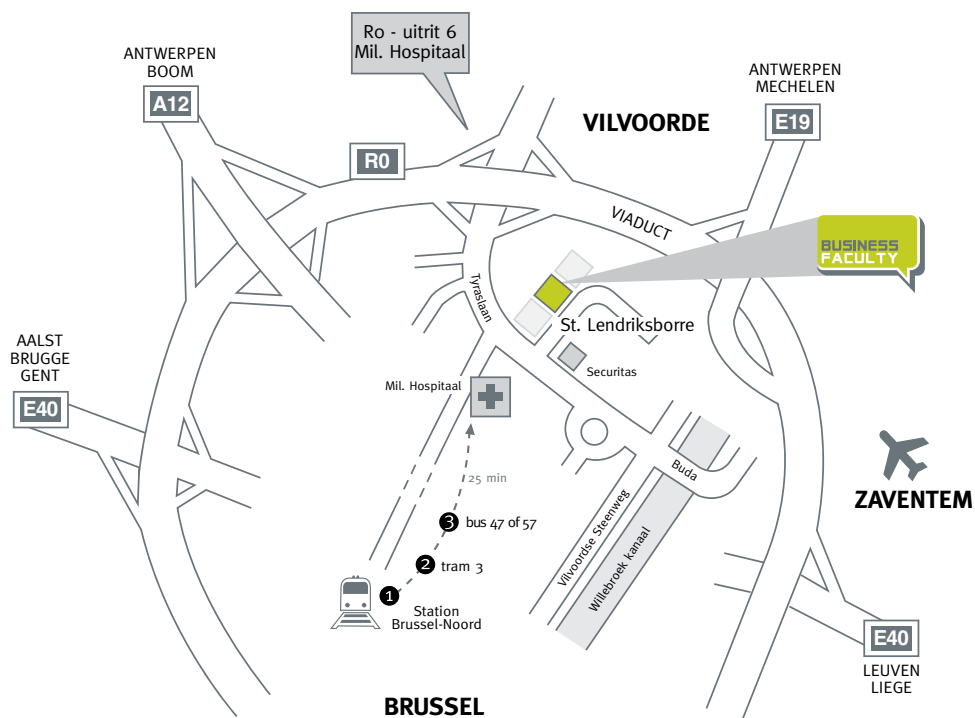

St-Lendriksborre 6
 B-1120 Brussel (Neder-Over-Heembeek)
 T +32 2 264 13 11
 F +32 2 268 54 73
www.bfaculty.be
bfaculty@bfaculty.be

SITUERING

AUTO (GRATIS PARKING VOOR 300 WAGENS)

INDIEN U VAN GENT, ANTWERPEN (A12) OF BERGEN KOMT:

- Op de Brusselse Ring neemt u uitrit 6: "Kanaalzone en Militair Ziekenhuis"
- Aan het einde van de afrit gaat u naar rechts
- Na +/- 400m, ter hoogte van "Securitas", slaat u links af (Sint-Lendriksborre)
- Business Faculty is gevestigd in het Mercator Research Park aan de linkerkant van de weg (tweede gebouw)

INDIEN U VAN LUIK, NAMEN, LEUVEN OF ANTWERPEN KOMT:

- U volgt richting Gent
- Op de Brusselse Ring neemt u uitrit 6 "Kanaalzone en Militair Ziekenhuis"
- Aan het einde van de afrit gaat u naar links
- Na +/- 400m, ter hoogte van "Securitas", slaat u links af (Sint-Lendriksborre)
- Business Faculty is gevestigd in het Mercator Research Park aan de linkerzijde van de weg (tweede gebouw)

Indien uw GPS de straat "Sint-Lendriksborre" niet herkent, dan raden we u aan om Tyraslaan 75 in te geven.

U komt dan automatisch op de hoek met de Sint-Lendriksborre uit.

TREIN/BUS:

Het station Brussel-Noord en het station Vilvoorde zijn de dichtsbijzijnde stations. Voor de uren van de treinen raadpleegt u best de site van de NMBS: www.b-rail.be