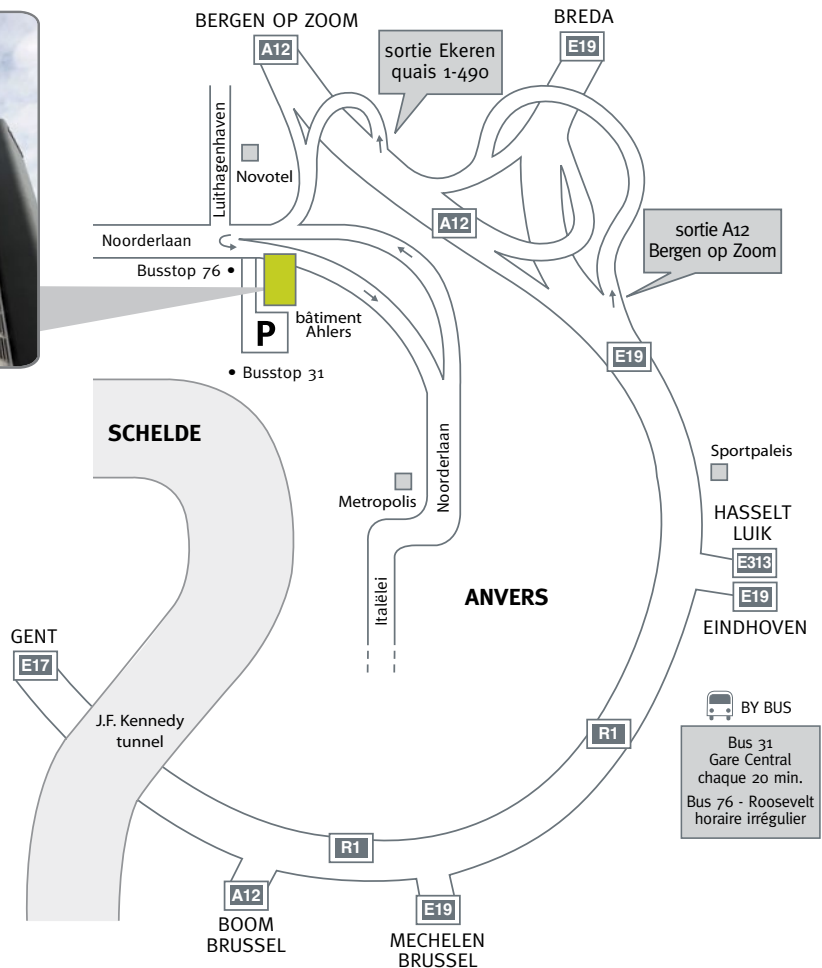

Noorderlaan 139
2030 Anvers
T +32 3 543 75 00
F +32 3 542 69 56
www.bfaculty.be
bfaculty@bfaculty.be

PLAN D'ACCÈS

Business Faculty et Portview sont situés au 6ième étage du bâtiment Ahlers.

Vous trouverez la reception de Business Faculty au 6ième étage (Xylos-étage).

A l'entrée du bâtiment, vous continuez tout droit vers la tour de l'Est.

A la fin du couloir vous pouvez prendre les escaliers ou l'ascenseur jusqu'au 6ième étage.

EN VOITURE: VENANT DE GAND, BRUXELLES, MONS OU LIÈGE

Remarque: Certains systèmes GPS situent le Noorderlaan 139 au bâtiment d'Opel Belgium' (Noorderlaan 401). Dans ce cas, veuillez introduire 'Luithagen' comme location.

- Business Faculty Anvers est situé au nord d'Anvers.
- Via le ring d'Anvers direction Nord, Breda/Bergen-op-Zoom.
- Suivez la direction A12 direction Bergen-op-Zoom.
- Sur cette autoroute, prenez la première sortie Anvers/Ekeren/Kaaie 1-490, qui se termine au Noorderlaan.
Le bâtiment Ahlers est situé à votre main gauche.
- Le parking des visiteurs se situe à la droite du bâtiment.
- Les places de parking Xylos/Business Faculty se situent à votre droit devant et à l'arrière du parking.

EN TRANSPORT PUBLIC:

- Vous arrivez au Gare Central. En sortant de la gare, vous prenez le bus no 31 au quai 10 (rue de Pélican), direction 'CMB'. (fréquence: chaque 15 à 20 minutes) (durée: 25 minutes)